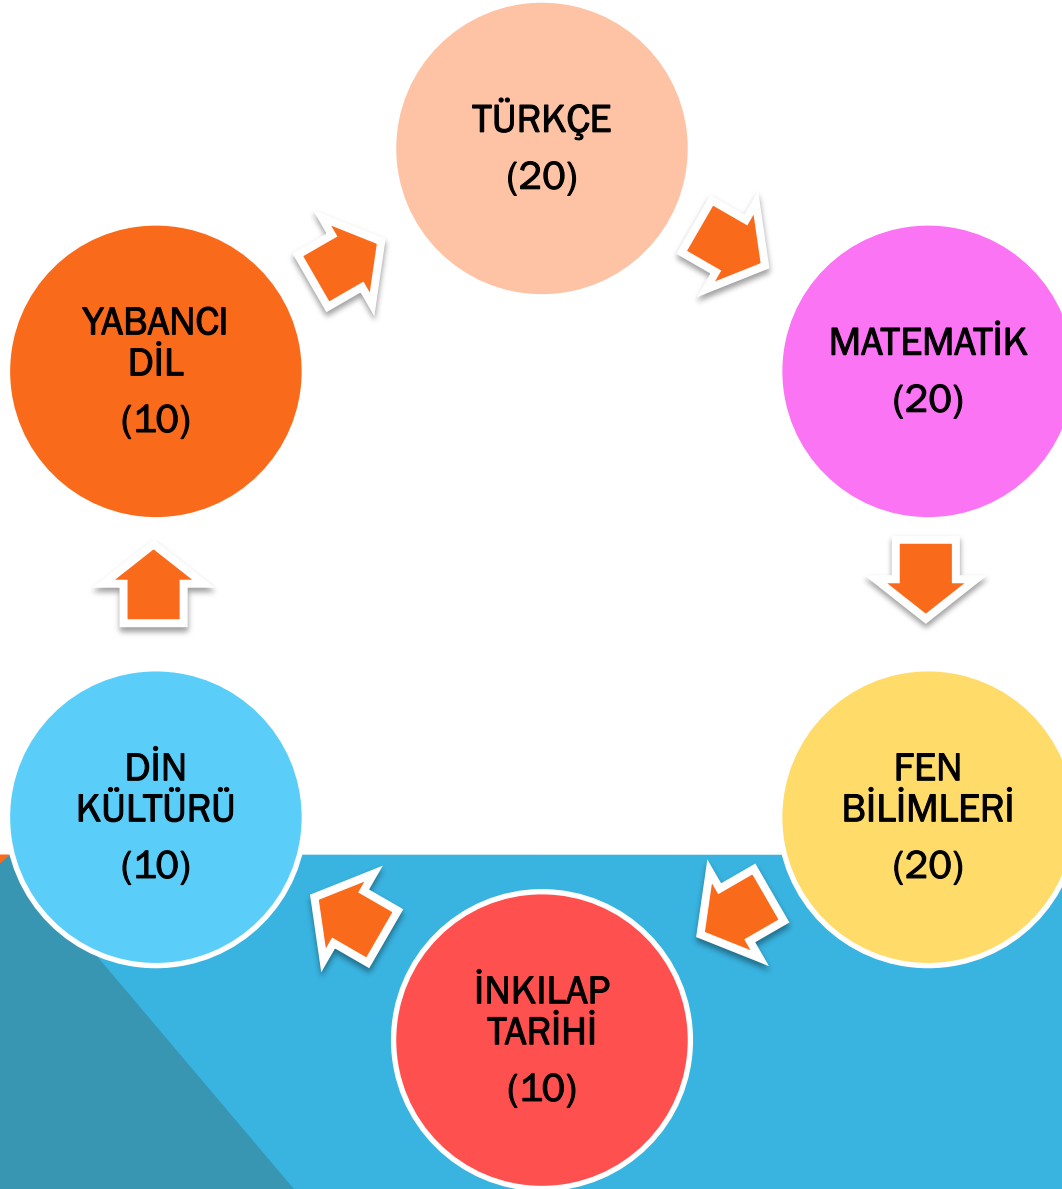

**MECİT ATAĞLI ORTAOKULU
(LGS) LİSELERE GİRİŞ SİSTEMİ
MERKEZİ SINAV
2020-2021**

LİSELERE GİRİŞ İKİ ŞEKİLDE:

1- MERKEZİ YERLEŐTİRME

2- YEREL YERLEŐTİRME

ÖNEMLİ TARİHLER !!!

Başvuru

• MEB tarafından bütün öğrenciler için yapılacak

Sınav Giriş Belgeleri

• 27 Mayıs 2021

Sınav

• 06 Haziran 2021

Sınav Sonuçlarının İlanı

• 30 Haziran 2021

Tercih İşlemleri

• Temmuz 2021

MERKEZİ SINAVLA ÖĞRENCİ ALAN LİSELER

FEN LİSELERİ

SOSYAL
BİLİMLER
LİSELERİ

ÖZEL PROGRAM
YA DA PROJE
UYGULAYAN
LİSELER

HANGİ DERSTEN KAÇ SORU ÇIKACAK?

SINAV SÜRESİ VE BAŞLAMA SAATI

Birinci Bölüm

- 09:30 Başlama
- 50 Soru
- 75 dk Süre
- 10:45 Bitiş

YEREL YERLEŐTİRME

5 TERCİH :

***3 ANADOLU LİSESİ**

***DİĐER OKULLARDAN 2 OKUL**

(ANADOLU MESLEK LİSESİ, İMAM HATİP LİSESİ VB)

YEREL YERLEŐTİRME

Öğrencilerin tercih sıralamaları yerleőtirme bakımından avantaj sağlayacaktır.